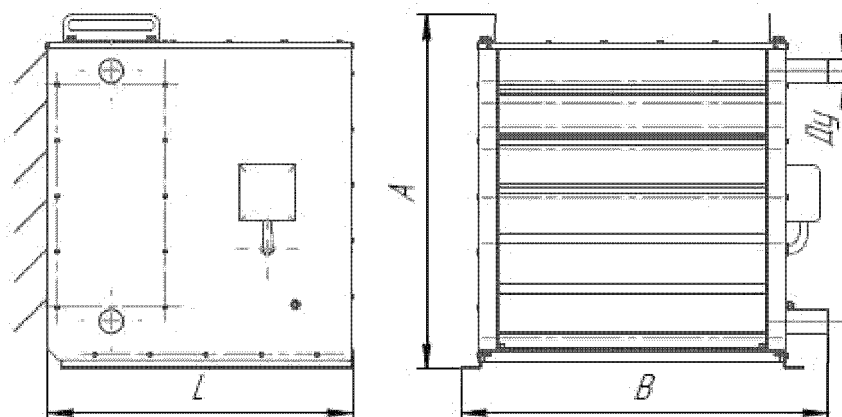

Через агрегаты циркулирует воздух, забираемый из помещений и возвращаемый им.

АГРЕГАТ ВОЗДУШНО ОТОПИТЕЛЬНЫЙ АОД-М

ГАБАРИТНЫЕ РАЗМЕРЫ, ММ

Обозначение	Высота, А	Ширина, В	Длина, L не более	Диаметр патрубка, Ду
АОД-М-3,15-30	563	555	520	32
АОД-М-3,15-35	563	555	520	32
АОД-М-4-40	638	635	520	32
АОД-М-4-50	638	635	520	32
АОД-М-5-60	725	725	545	32
АОД-М-5-70	725	725	545	32
АОД-М-5,6-100	812	815	600	32
АОД-М-5,6-120	812	815	600	32