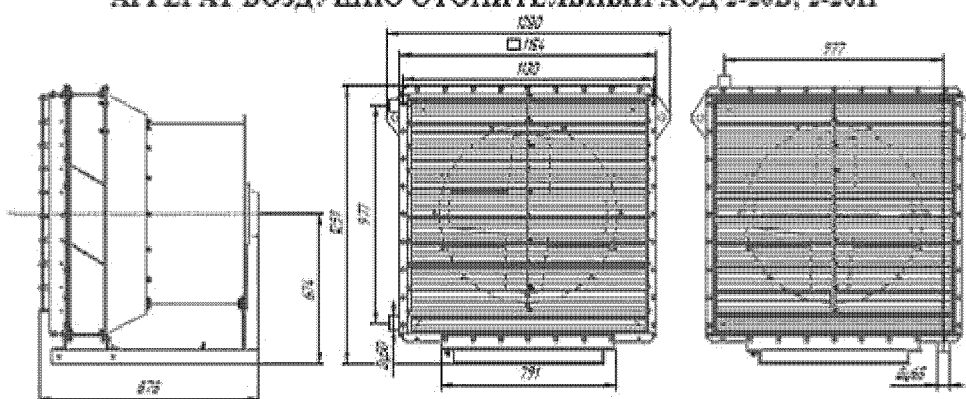

АГРЕГАТ ВОЗДУШНО ОТОПИТЕЛЬНЫЙ АОД 2-20В; 2-20П