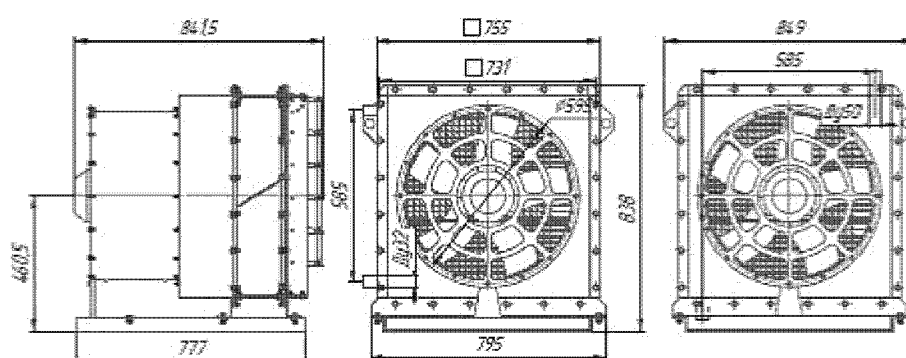

АГРЕГАТ ВОЗДУШНО ОТОПИТЕЛЬНЫЙ СТД 100В; 100П