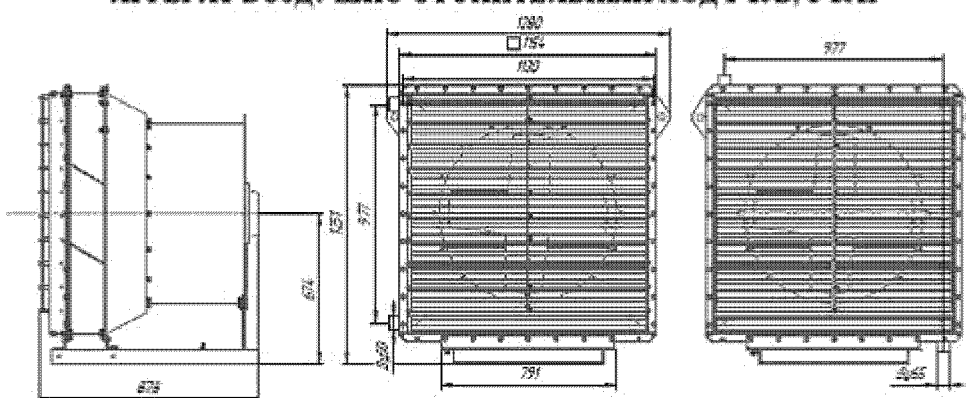

АГРЕГАТ ВОЗДУШНО ОТОПИТЕЛЬНЫЙ АОД 2-25В; 2-25П