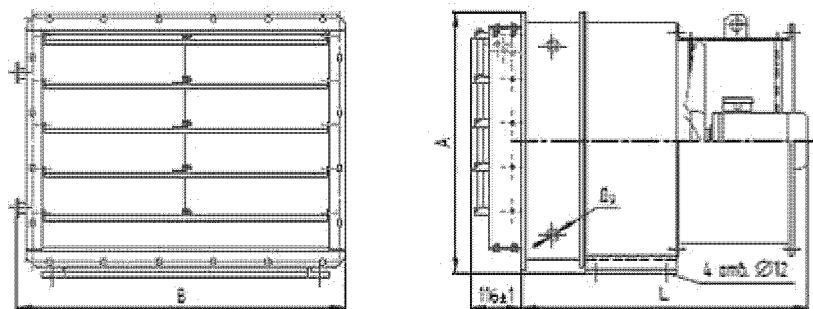

ВОЗДУШНО - ОТОПИТЕЛЬНЫЕ АГРЕГАТЫ типа АПВ, АОД и СТД

Воздушно-отопительные агрегаты применяются для систем воздушного отопления с сосредоточенной подачей воздуха в промышленных и общественных зданиях.

Через агрегаты циркулирует воздух, забираемый из помещений и возвращаемый им.

АГРЕГАТ ВОЗДУШНО ОТОПИТЕЛЬНЫЙ АПВ 50-30; 70-40 и АОД 2-4; 2-6,3; 2-10