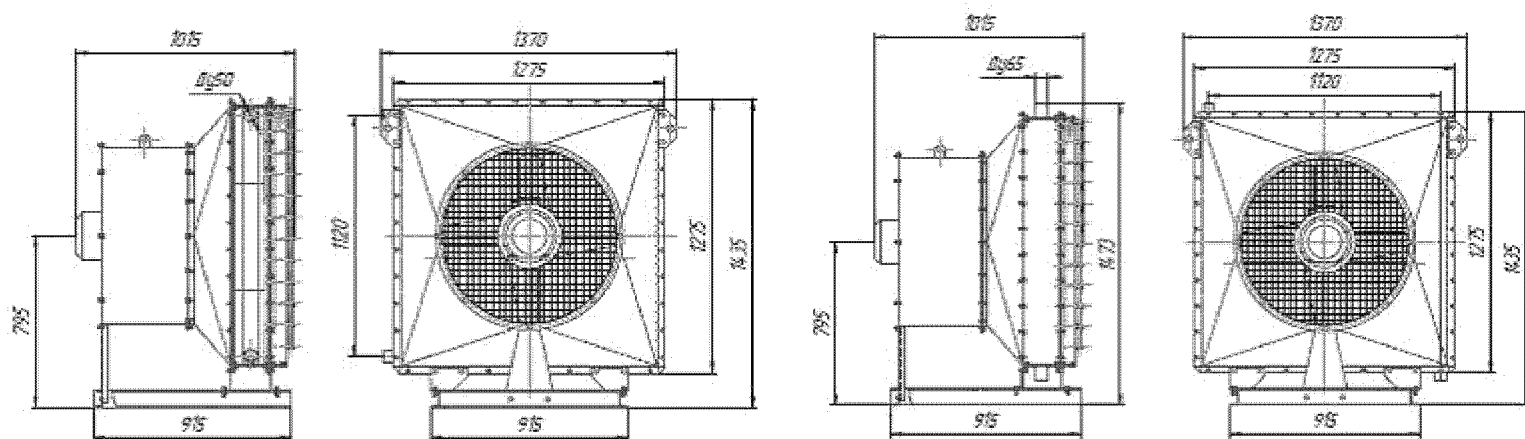

АГРЕГАТ ВОЗДУШНО ОТОПИТЕЛЬНЫЙ СТД 300В; 300П

ОСНОВНЫЕ ТЕХНИЧЕСКИЕ ДАННЫЕ

Марка агрегата	Производительность по воздуху, куб/час	Тип калорифера и площадь поверхности нагрева, м²	Тип вентилятора (кВт/оборот¹)	Уровень звуковой мощности, ДБ	Теплопроизводительность	
					кКал/час	кВт
АПВ 50-30	3000	<u>КВС-6П</u> 12,9	<u>ВО 06-300-4</u> 0,18/1500	88	32000	37,2
АПВс 50-30	3000	<u>КСкс 3 - 6</u> 12,9	<u>ВО 06-300-4</u> 0,18/1500	88	35600	41,3
АПВс 50-30	3300	<u>КСкс 4 - 6</u> 12,9	<u>ВО 06-300-4</u> 0,25/1500	88	47600	55,2
АПВ 70-40	3760	<u>КВС-8П</u> 19	<u>ВО 06-300-4</u> 0,25/1500	88	3900	45,2
АОД 2-4	3000	<u>КВЕ-7П</u> 21,2	<u>ВО 06-300-4</u> 0,18/1500	88	38400	45,2
АОД 2-4	3600	<u>КСкс 4 - 7</u> 21,2	<u>ВО 06-300-4</u> 0,25/1500	88	38400	45,2
АОД 2-6,3	4850	<u>КВЕ-9П</u> 29,3	<u>ВО 06-300-4</u> 0,75/3000	99	59500	69,0
АОД 2-6,3	4850	<u>КСкс 4 - 9</u> 29,3	<u>ВО 06-300-4</u> 0,75/3000	99	59500	69,0
АОД 2-10	9900	<u>КВЕ-9П x 1,5</u> 43,9	<u>ВО 06-300-6,3</u> 1,1/1,5/1500	100	120700	140,0
АОД 2-10	9900	<u>КСкс 4-9 x 1,5</u> 43,9	<u>ВО 06-300-6,3</u> 1,1/1,5/1500	100	120700	140,0
АОД 2-20В(П)	19000	<u>КСк 3(КП3-Ск)</u> 64,0	<u>ВО 06-300-8,0</u> 2,2/1500	103	222500	255,0
АОД 2-25В(П)	25000	<u>КСк 4(КП4-Ск)</u> 84,6	<u>ВО 06-300-8,0</u> 2,2/3,0/1500	103	297216	345,6
СТД 100В(П)	9900	<u>КСк 4(КП4-Ск)</u> 46,9	<u>ВО 06-300-5,6</u> 0,75/1,1/1500	96	85000	100,0
СТД 300В	23500	<u>КСк 3</u> 74,1	<u>ВО 16-300-8</u> 4,0/1500	103	265500	308,7
СТД 300П	24600	<u>КП3-Ск</u> 74,0	<u>ВО 16-300-8</u> 4,0/1500	103	265450	307,3

ГАБАРИТНЫЕ РАЗМЕРЫ, ММ

Обозначение	Высота, А	Ширина, В	Длина, L не более	Диаметр патрубка, Ду
АПВ 50 - 30	595	665	800	32
АПВ 70 - 40	595	790	850	32
АОД 2 - 4	595	730	800	32
АОД 2 - 6,3	595	1040	935	32
АОД 2 - 10	820	1040	1055	32