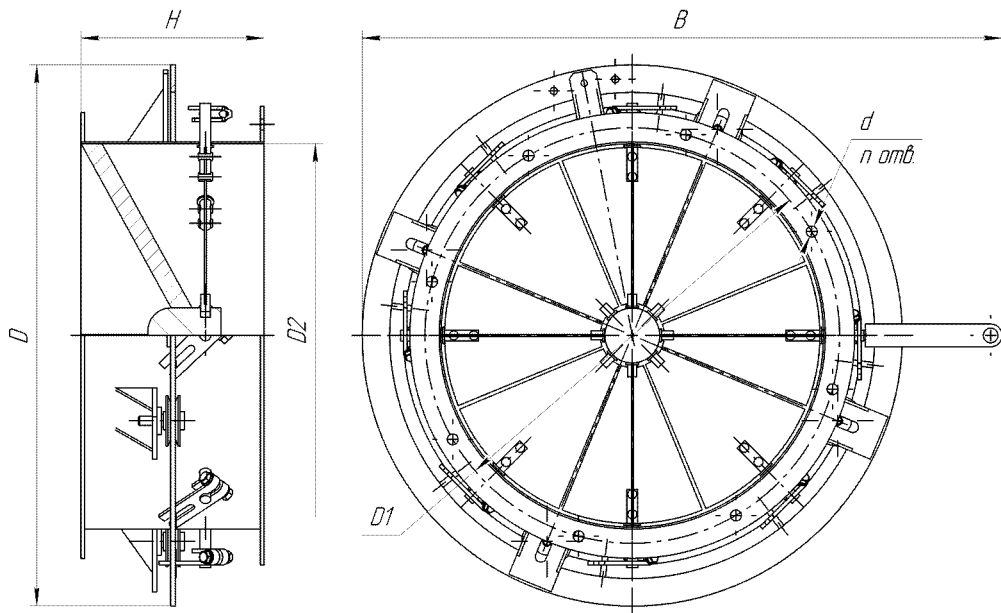

Аппараты направляющие изготавливаются в климатическом исполнении – У (умеренный климат) 2-й категории размещения по ГОСТ 15150-69.

ГАБАРИТНЫЕ И ПРИСОЕДИНИТЕЛЬНЫЕ РАЗМЕРЫ

№ аппарата направляющего	Размеры, мм						п, шт
	D	D1	D2	H	B	d	
3,5 5	480	355	325	170	628	10	2x8
6,3	590	453	418	240	740	12	2x8
8 9	704	570	530	300	884	12	2x12
10 11,2	820	702	660	360	1020	12	2x12
12,5 13	1010	875	830	414	1260	12	2x16
13,5	1170	1020	975	315	1435	14	2x16
15 17	1300	1180	1100	350	1560	14	2x16
18	1640	1500	1400	425	1895	19	2x24
19	1455	1325	1245	400	1720	18	2x16
16	1671	1490	1446	395	2030	13x20	2x36
20	2050	1865	1810	395	2380	13x20	2x40