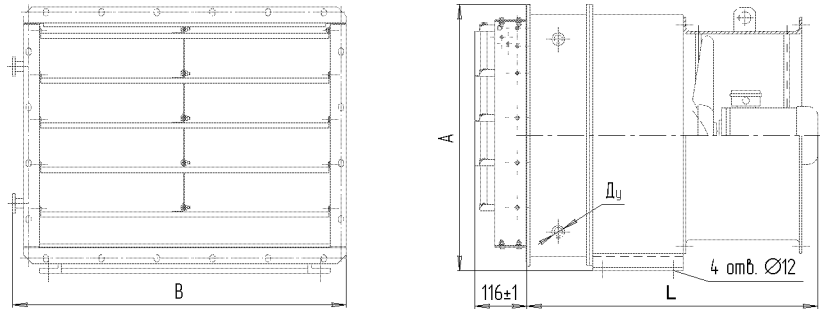

ВОЗДУШНО - ОТОПИТЕЛЬНЫЕ АГРЕГАТЫ типа АПВ

ТУ 4863-045-57375659-2012

Сертификаты соответствия № С- RU.МЛ20.В.01085; ТС № RU Д-RU.АЛ16.В.26731

Воздушно-отопительные агрегаты применяются для систем воздушного отопления с сосредоточенной подачей воздуха в промышленных и общественных зданиях.

Через агрегаты циркулирует воздух, забираемый из помещений и возвращаемый им.

АГРЕГАТ ВОЗДУШНО ОТОПИТЕЛЬНЫЙ АПВ

ОСНОВНЫЕ ТЕХНИЧЕСКИЕ ДАННЫЕ

Марка агрегата	Производительность по воздуху, куб/час	Тип калорифера и площадь поверхности нагрева, м²	Тип вентилятора (кВт/обор⁻¹)	Уровень звуковой мощности, ДБ	Теплопроизводительность	
					кКал/час	кВт
АПВ 50-30	3000	<u>КВС-6П</u> 12,9	<u>ВО 06-300-4</u> 0,18/1500	88	32000	37,2
АПВс 50-30	3000	<u>КС_{КС} 3 - 6</u> 12,9	<u>ВО 06-300-4</u> 0,18/1500	88	35600	41,3
АПВс 50-30	3300	<u>КС_{КС} 4 - 6</u> 12,9	<u>ВО 06-300-4</u> 0,25/1500	88	47600	55,2
АПВ 70-40	3760	<u>КВС-8П</u> 19	<u>ВО 06-300-4</u> 0,25/1500	88	3900	45,2

ГАБАРИТНЫЕ РАЗМЕРЫ, ММ

Обозначение	Высота, А	Ширина, В	Длина, L не более	Диаметр патрубка, Ду
АПВ 50 - 30	595	665	800	32
АПВ 70 - 40	595	790	850	32