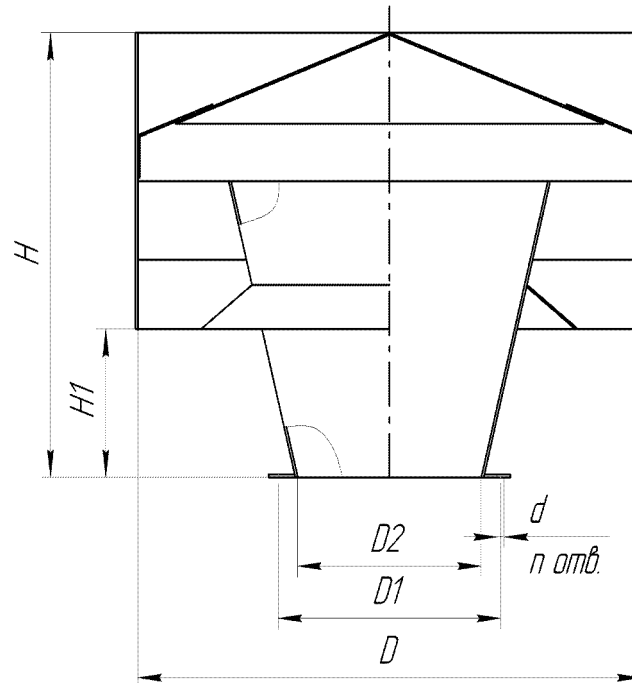

ДЕФЛЕКТОРЫ типа Т

Дефлекторы предназначены для усиления тяги в системах естественной вентиляции за счет давления, создаваемого ветром, устанавливаются на вертикальных вытяжных шахтах и ограждают их выпускные отверстия от попадания атмосферных осадков.

Дефлекторы изготавливаются в климатическом исполнении – У (умеренный климат) 1-й категории размещения по ГОСТ 15150-69.

Дефлекторы поставляются комплектно в собранном виде.

ГАБАРИТНЫЕ И ПРИСОЕДИНИТЕЛЬНЫЕ РАЗМЕРЫ

Обозначение	Размеры, мм						п, шт	Площадь сечения шахты, м²	Масса, кг не более
	D	D1	D2	H	H1	d			
T-16	300	180	150	255	75	7	6	0,02	6
T-17	400	230	200	340	100	7	6	0,04	8
T-18	500	280	250	425	125	7	8	0,06	11
T-19	630	345	315	545	165	7	8	0,07	16
T-20	800	430	400	680	200	7	10	0,11	25
T-21	1000	530	500	850	250	7	10	0,19	37
T-22	1260	660	630	1075	315	10	12	0,27	56
T-23	1600	840	800	1360	400	10	12	0,35	88
T-24	2000	1040	1000	1700	500	12	12	0,43	203
T-25	2500	1295	1250	2125	625	12	18	0,51	306