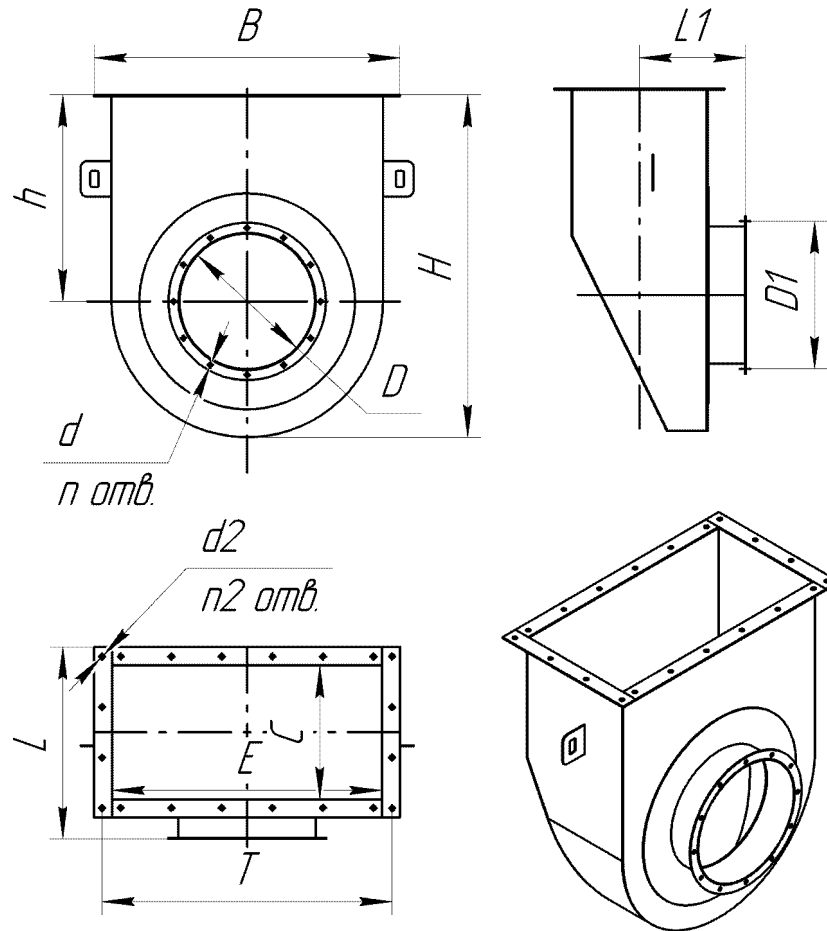

Карманы всасывающие изготавливаются в климатическом исполнении – У (умеренный климат) 2-й категории размещения по ГОСТ 15150-69.

ГАБАРИТНЫЕ И ПРИСОЕДИНИТЕЛЬНЫЕ РАЗМЕРЫ

№ кармана	Размеры, мм						
	D	D1	d	d2	H	h	B
6,3	424	453	12	14	1055	633	945
8	536	570	12	14	1055	633	945
10	660	702	12	14	1195	670	1155
12,5	836	875	12	14	1425	761	1408
13	836	875	12	14	1950	1250	1950
13,5	975	1020	14	14	1950	1250	1500
15	1100	1180	14	14	2200	1400	1696
19	1245	1325	18	14	2776	1800	2050