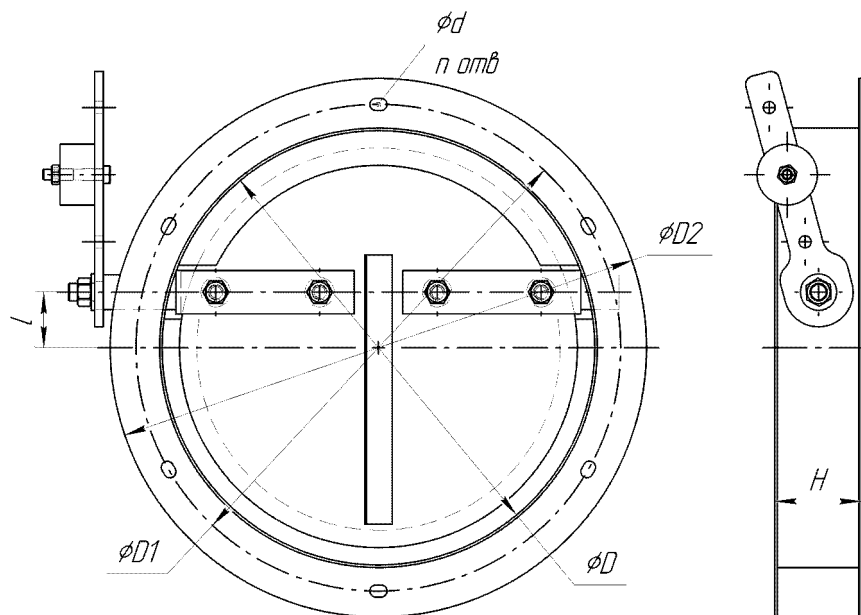

ГАБАРИТНЫЕ И ПРИСОЕДИНИТЕЛЬНЫЕ РАЗМЕРЫ

Обозначение	Размеры, мм						n, шт
	D	D1	D2	H	l	d	
Кок	250	280	310	50	32	7×10	2×6
Кок-01	315	345	375	50	40	7×10	2×8
Кок-02	400	430	460	50	50	7×10	2×10
Кок-03	500	530	560	50	62	7×10	2×10
Кок-04	630	660	690	50	78	10×16	2×12
Кок-05	800	830	860	50	100	10×16	2×12
Кок-06	1000	1040	1080	64	125	10×16	2×16
КОк-07	1250	1295	1340	72	155	12×18	2×18