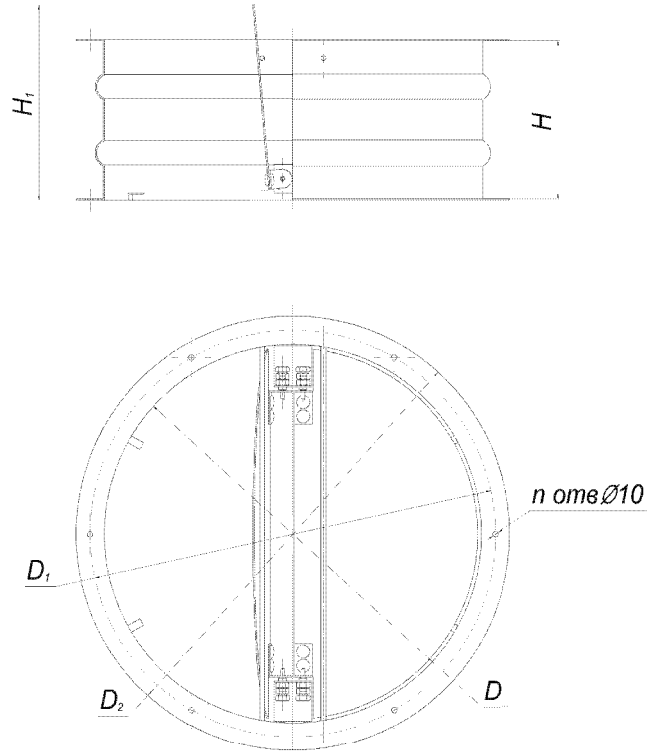

Клапаны ВКР изготавливаются в климатическом исполнении – У (умеренный климат) 1-й категории размещения по ГОСТ 15150-69.

ГАБАРИТНЫЕ И ПРИСОЕДИНИТЕЛЬНЫЕ РАЗМЕРЫ

| № вентилятора | Размеры, мм | | | | | | n, шт. | Масса, кг |
|-------------------|-------------|------|------|-----|-----|----|--------|-----------|
| | D | D1 | D2 | H | H1 | d | | |
| ВКР-2,5; ВКР-3,15 | 315 | 340 | 375 | 130 | 165 | 7 | 6 | 5,5 |
| ВКР-3,55 | 355 | 385 | 415 | 190 | 190 | 7 | 6 | 6 |
| ВКР-4 | 400 | 430 | 460 | 170 | 205 | 7 | 6 | 7 |
| ВКР-4,5 | 450 | 483 | 500 | 200 | 231 | 7 | 6 | 8 |
| ВКР-5 | 500 | 530 | 560 | 220 | 225 | 7 | 8 | 9 |
| ВКР-5,6 | 560 | 590 | 620 | 250 | 286 | 7 | 8 | 11 |
| ВКР-6,3; ВКР-7,1 | 630 | 660 | 690 | 270 | 320 | 7 | 8 | 13 |
| ВКР-8; ВКР-9 | 800 | 830 | 860 | 330 | 405 | 10 | 12 | 15 |
| ВКР-10 | 1000 | 1040 | 1080 | 425 | 497 | 10 | 16 | 20 |
| ВКР-12,5 | 1250 | 1290 | 1330 | 525 | 623 | 12 | 18 | 27 |