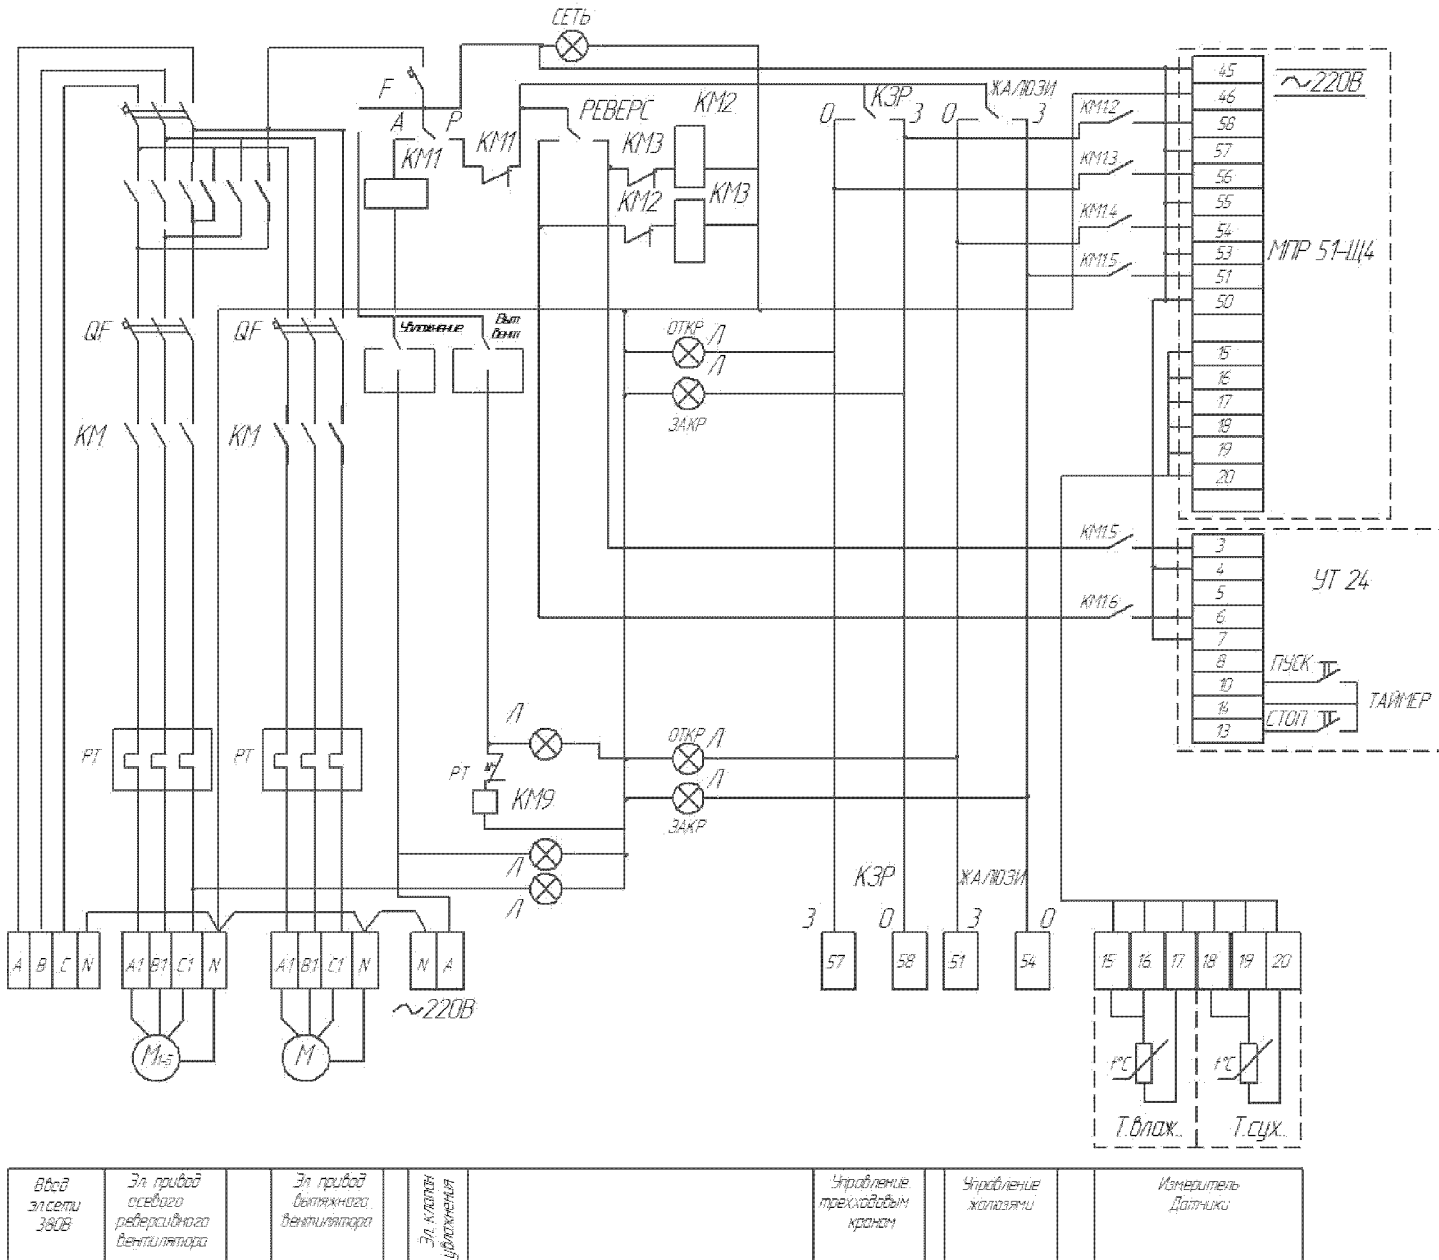

Схема электрическая щита управления сушильной камерой