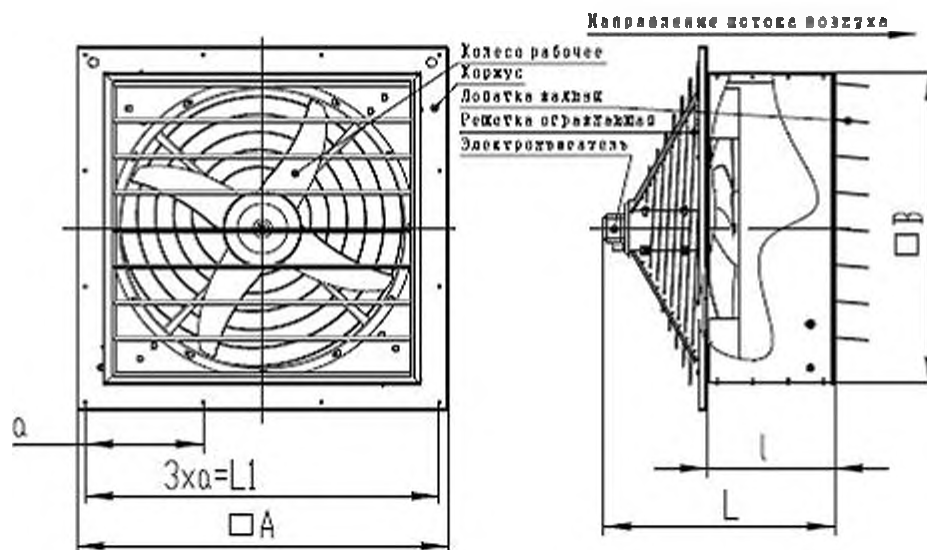

Скорость вращения электродвигателя может регулироваться частотными преобразователями и станциями управления.

ГАБАРИТНЫЕ И ПРИСОЕДИНИТЕЛЬНЫЕ РАЗМЕРЫ

Наименование	Размеры, мм				
	B	L	L1	l	a
ВКО-5,6П	635	517	720	254	240
ВКО-7,1П	805	587	900	324	300