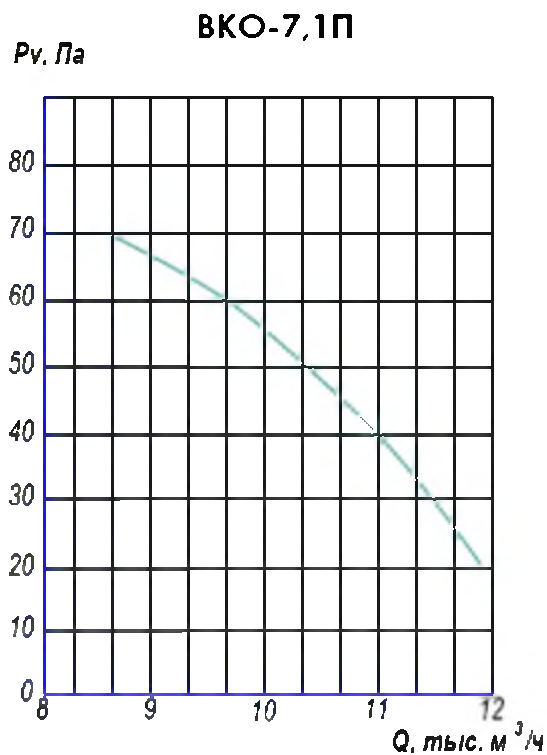

ПАРАМЕТРЫ

№	Типоразмер двигателя	Мощность установочная N_u, кВт	Частота вращения вала N, об/мин.	Производительность Q_v, $10^3 \text{ м}^3/\text{час}$	Масса без двигателя не более, кг	Напряжение питания э.д.в., В
5,6	АДМ 2П80А6	0.37	1000	3.4-7.4	28	380
7,1	АДМ 2П80В6	0.55	1000	9.0-12.0	34	380

АЭРОДИНАМИЧЕСКИЕ ХАРАКТЕРИСТИКИ ВЕНТИЛЯТОРОВ