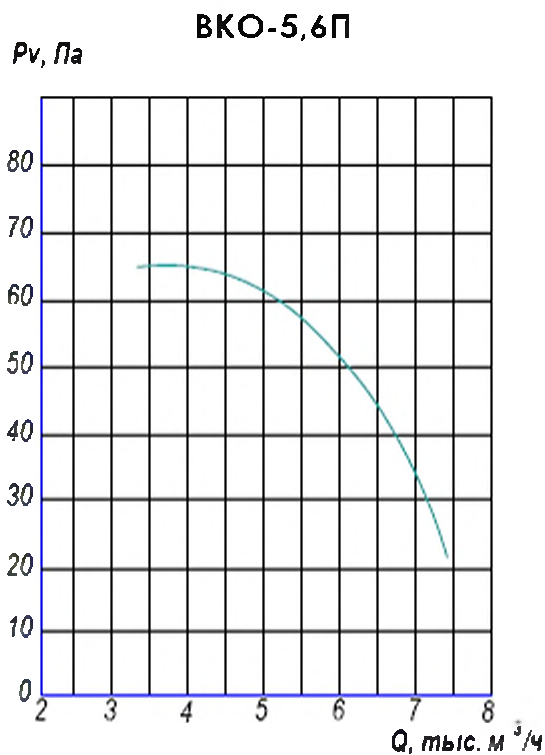

ПАРАМЕТРЫ

№	Типоразмер двигателя	Мощность установочная N_u, кВт	Частота вращения вала N, об/мин.	Производительность Q_v, $10^3 \text{ м}^3/\text{час}$	Масса без двигателя не более, кг	Напряжение питания э.д.в., В
5,6	АДМ 2П80А6	0.37	1000	3.4-7.4	28	380
7,1	АДМ 2П80В6	0.55	1000	9.0-12.0	34	380

АЭРОДИНАМИЧЕСКИЕ ХАРАКТЕРИСТИКИ ВЕНТИЛЯТОРОВ