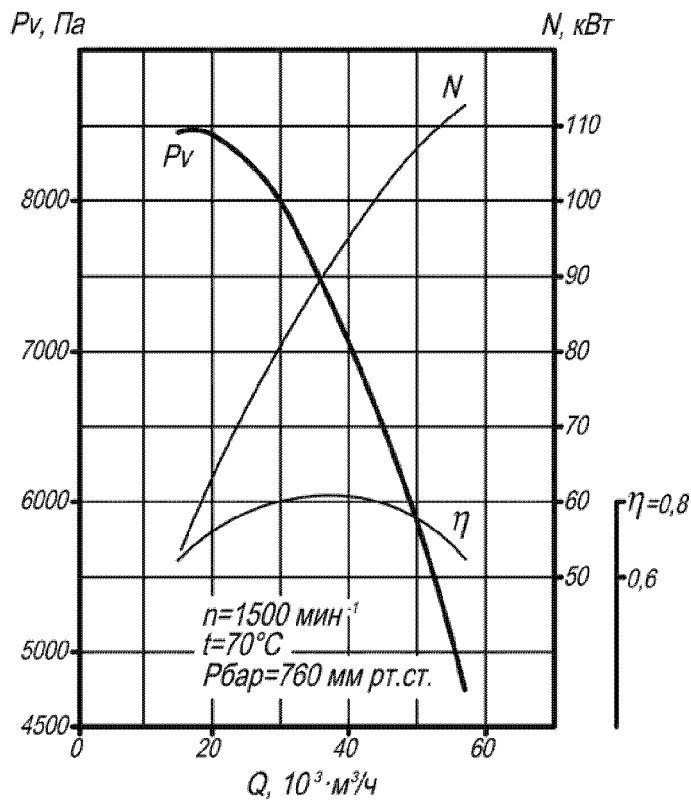

Габаритные и присоединительные размеры тягодутьевых машин ВМ №15;17 исполнения 3.

Тип машины	Размеры, мм													
	B	A	A1	A2	a1	a2	l	Lmax	h	h1	H	L1	L2	
ВМ-15	2554	937	910	390	822	300	774	2329	909	1400	2115	418	262	
ВМ-17	2846	1067	980	420	906	340	830	2453	1028	1600	2388	468	258	
Тип машины	Размеры, мм										N	n	n1	n2
	L3	L4	D	D1	d	d1	d2	t1	t2					
ВМ-15	620	1410	830	875	14	18	26	130	130	16	20	7	3	
ВМ-17	620	1426	1100	1180	14	18	26	140	140	16	20	7	3	

ПАРАМЕТРЫ

Условное обозначение	Типоразмер двигателя	Мощность установочная N_u, кВт	Частота вращения вала N, об/мин.	Производительность Q, м³/час	Давление полное P_v, Па	Масса без двигателя не более, кг
ВМ-15	5AM315S4	160	1500	38000	7300	1900
ВМ-17	AIP355M4	315	1500	58000	9200	2300

АЭРОДИНАМИЧЕСКИЕ ХАРАКТЕРИСТИКИ ВЕНТИЛЯТОРОВ

ВМ-15

ВМ-17