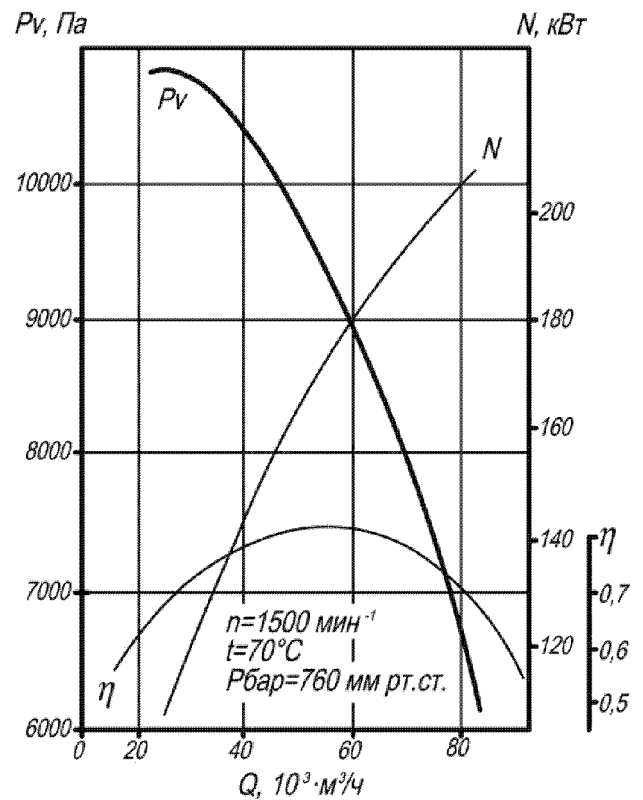

Габаритные и присоединительные размеры тягодутьевых машин ВМ №15;17 исполнения 3.

Тип машины	Размеры, мм													
	B	A	A1	A2	a1	a2	l	Lmax	h	h1	H	L1	L2	
ВМ-15	2554	937	910	390	822	300	774	2329	909	1400	2115	418	262	
ВМ-17	2846	1067	980	420	906	340	830	2453	1028	1600	2388	468	258	
Тип машины	Размеры, мм										N	n	n1	n2
	L3	L4	D	D1	d	d1	d2	t1	t2					
ВМ-15	620	1410	830	875	14	18	26	130	130	16	20	7	3	
ВМ-17	620	1426	1100	1180	14	18	26	140	140	16	20	7	3	

ПАРАМЕТРЫ

Условное обозначение	Типоразмер двигателя	Мощность установочная N_u, кВт	Частота вращения вала N, об/мин.	Производительность Q, м³/час	Давление полное P_v, Па	Масса без двигателя не более, кг
ВМ-15	5AM315S4	160	1500	38000	7300	1900
ВМ-17	AIP355M4	315	1500	58000	9200	2300

АЭРОДИНАМИЧЕСКИЕ ХАРАКТЕРИСТИКИ ВЕНТИЛЯТОРОВ

ВМ-15

ВМ-17