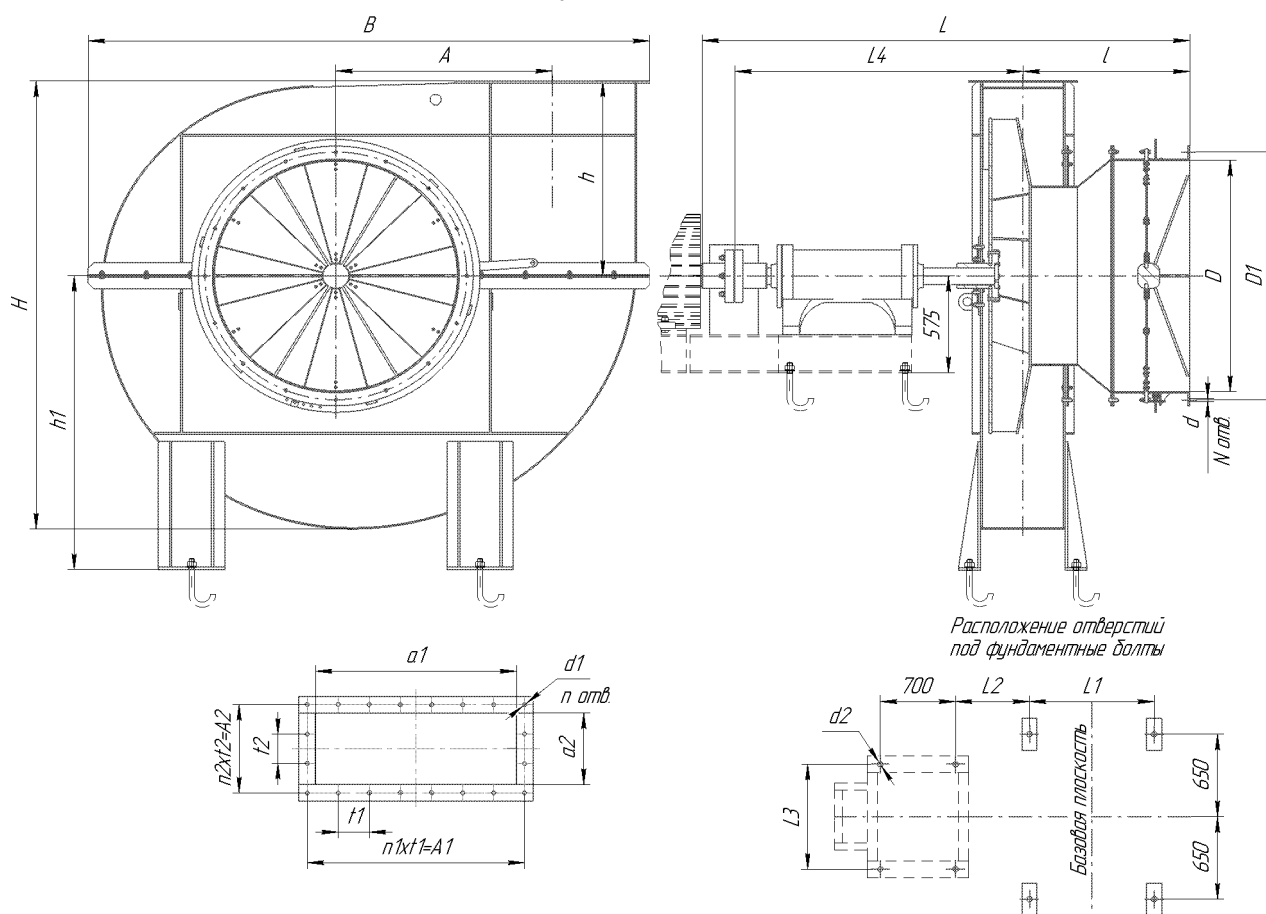

Тягодутьевые машины ВМ №15;17

Габаритные и присоединительные размеры тягодутьевых машин ВМ №15;17 исполнения 3.

Тип машины	Размеры, мм													
	B	A	A1	A2	a1	a2	l	Lmax	h	h1	H	L1	L2	
ВМ-15	2554	937	910	390	822	300	774	2329	909	1400	2115	418	262	
ВМ-17	2846	1067	980	420	906	340	830	2453	1028	1600	2388	468	258	
Тип машины	Размеры, мм										N	n	n1	n2
	L3	L4	D	D1	d	d1	d2	t1	t2					
ВМ-15	620	1410	830	875	14	18	26	130	130	16	20	7	3	
ВМ-17	620	1426	1100	1180	14	18	26	140	140	16	20	7	3	