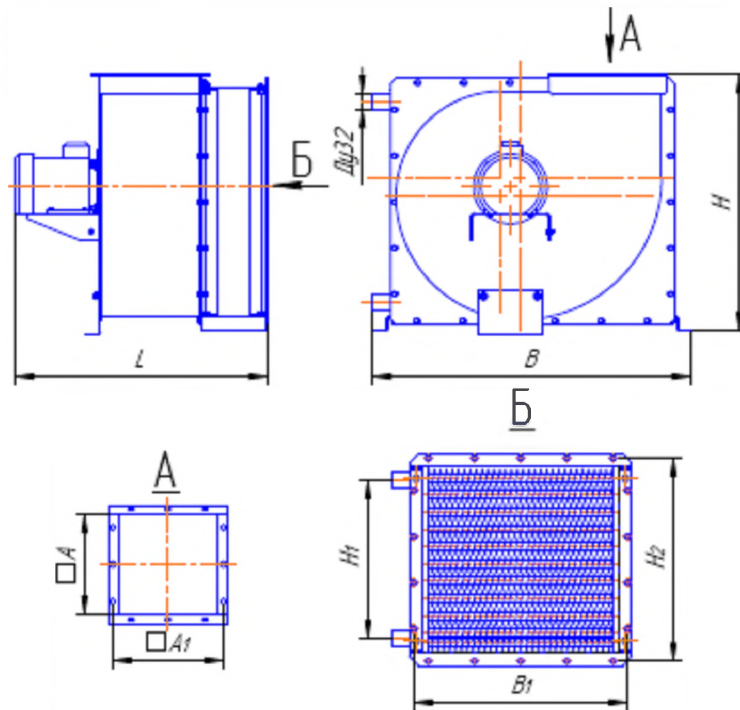

ГАБАРИТНЫЕ И ПРИСОЕДИНИТЕЛЬНЫЕ РАЗМЕРЫ

№	H	H ₁	H ₂	L	B	B ₁	A	A ₁
ВТУ-4-М1	640	474	596	780	810	696	270	300
ВТУ-4-М2	695	544	646	742	860	746	270	300
ВТУ-5-М2	885	714	816	920	1047	936	350	380
ВТУ-6,3-М2	1040	879	997	1046	1259	1147	441	470